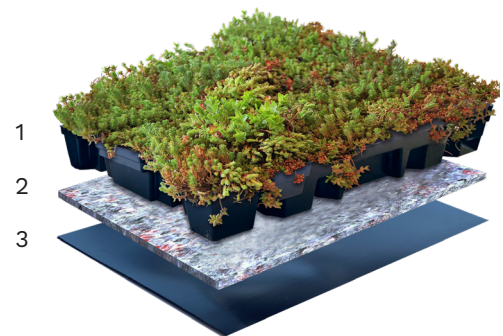

SYSTEEMOPBOUW CLICK 'N GO LIGHT SEDUMDAK 0° - 20°

DAKHELLING*:	0° - 20°
DIKTE SYSTEEM:	75 mm
VERZADIGD GEWICHT:	58,3 kg/m ²
WATERBUFFEREND VERMOGEN:	21 l/m ²

1. SEMPERGREEN CLICK 'N GO LIGHT SEDUMTRAY

Afmeting: 37,3 x 57,3 cm.
Voorbegroeide Sedumtray, vervaardigd van gerecycled Polypropyleen (PP). Deze lichtgewicht tray is voorbegroeid met een mix van 6-8 soorten Sedum. De Sedumplanten groeien op een substraatlaag in de tray. Begroeiingspercentage bij levering: minimaal 95%.

2. BESCHERMDOEK

Gewicht 300gr/m².
Vervaardigd van gerecyclede vezels.

3. WORTELWERENDE FOLIE

Optioneel; alleen van toepassing op daken zonder wortelwerende dakbedekking.
Alleen toepasbaar op een dakhelling van 0 tot 10°.